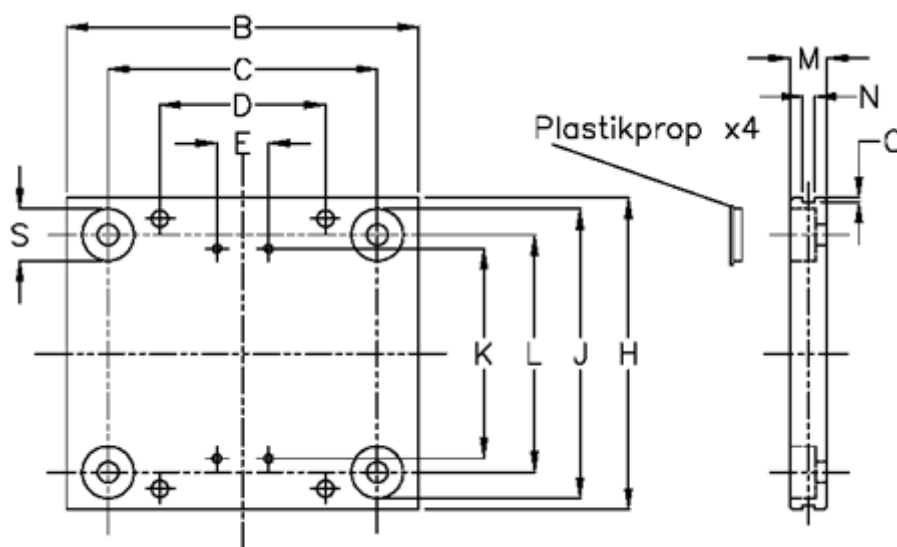

Varenummer: 059180
 Beskrivelse: Hepco SL2 vogn SS CP S25-80
 for smørefilt

Mål

B	= 80	Huller til smørenippel = M3 x 0.5 x 5	S	= 22 x 8.4
C	= 51	J	= 64	vægt kg/1000 = 0.16
D	= 25	K	= 45	
E	= 18	L	= 46.40	
For leje	= 25	M	= 11.50	
For skinne	= S/NS 25	Monteringshuller	= M6 x 1.0	
H	= 80	N	= 5	
Huller til lejer = 4 (+0.010 +0.022)		O	= 2.0	